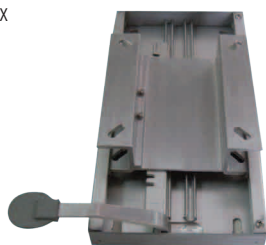

**DÉTAIL
89,98\$**
**COÛT
55,98\$**

AMMA jusqu'à **1,4** de
Marge Possible

Base de siège à glissière de luxe avec pivot
7po x 7po. Se verrouille en plusieurs positions. S'installe sur
la plupart des poteaux ou directement sur la base du siège.

AMMA383120L

**DÉTAIL
179,98\$**
**COÛT
129,98\$**

AMMA jusqu'à **1,7** de
Marge Possible

**Pivot de siège univ.
à déclenchement rapide**
7po x 7po. Vous permet de retirer le siège au besoin.

AMMA387010

**DÉTAIL
54,98\$**
**COÛT
31,98\$**

AMMA jusqu'à **1,5** de
Marge Possible

Base de siège à glissière en aluminium
7po x 7po. Peut être installé
sur la plupart des piédestaux
ou directement sur les
bases de sièges.

AMMA383100

**DÉTAIL
129,98\$**
**COÛT
87,98\$**