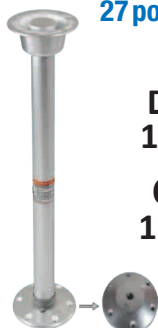

**Ensemble
de poteau
de table
en alum.**
19 3/4 po x 27 1/2 po
Aluminium
anodisé satiné

AMMA189900

**DÉTAIL
299,98\$**
**COÛT
199,98\$**

**Ens. de poteau
de table fixe
en aluminium
27 po**

**DÉTAIL
174,98\$**
**COÛT
119,98\$**