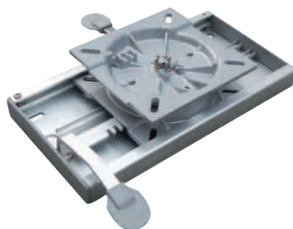

AMMA jusqu'à **1,4** de
Marge Possible

Base de siège à glissière de luxe avec pivot
7po x 7po. Se verrouille en plusieurs positions. S'installe sur
la plupart des poteaux ou directement sur la base du siège.

AMMA383120L

**DÉTAIL
179,98$**
**COÛT
129,98$**