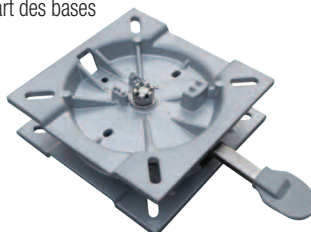

**Pivot de siège
7po x 7po**
Fait d'acier.
Pivote sur 360°.

AMMA383010B

**DÉTAIL
23,98\$**
**COÛT
15,18\$**

AMMA jusqu'à **1,4** de
Marge Possible

Pivot de siège verrouillable en aluminium
7po x 7po. Se verrouille à différentes positions.
S'installe sur la plupart des bases
de sièges.

AMMA383020L

**DÉTAIL
114,98\$**
**COÛT
79,98\$**

AMMA jusqu'à **1,6** de
Marge Possible

Base de siège verrouillable pour poteau
Se verrouille en plusieurs positions. S'installe sur la plupart
des poteaux de siège de 2 7/8 po de dia.

AMMA383021L

**DÉTAIL
89,98\$**
**COÛT
55,98\$**

AMMA jusqu'à **1,6** de
Marge Possible

**Base de siège à glissière
de luxe avec pivot**
2 3/8 po. Se verrouille en plusieurs positions.
Pivote sur 360°.

AMMA383031L